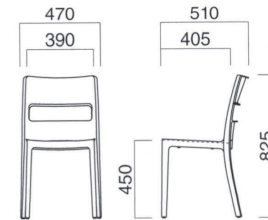

BK(ブラック)

IV(アイボリー)

イーガー

¥12,000

上部 / PVCレザー
脚部 / スチール
(クロームメッキ)
重量 / 約6kg

スタッキング4台まで

※スタッキングの際に座面にあとがつく場合や、衝撃によって傷つく場合があります。ご注意ください。

エルデ

Erde

OUTDOOR

フレームがプラスチックの軽量アウトドアチェア。持ち運びもしやすいタイプです。

エルデ LG

エルデ OR

エルデ

¥8,500

本体 / ポリプロピレン
重量 / 約3kg

スタッキング4台まで

※屋外に長時間放置した場合、雨風により劣化するおそれがあります。使用後は屋内で保管することをおすすめします。
※スタッキングの際に座面にあとがつく場合や、衝撃によって傷つく場合があります。ご注意ください。
※製品の材質の都合上、製品によって表示方法と誤差が生じる場合がございます。

クェス

Quess

スクエアなデザインに圧迫感のない傾斜肘をつけ、掛け心地に配慮。サイズを抑えて使いやすさを実現しています。