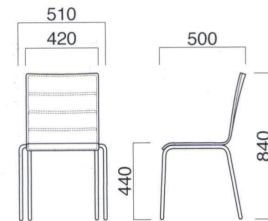

※スタッキングの際に座面にあとがつく場合や、衝撃によって傷つく場合があります。ご注意ください。

イーガー

Eager

合成皮革をステッチで仕上げた軽快なスタッキングチェア。コストパフォーマンスに優れています。

イーガー BR

イーガー BK

イーガー IV

BR(ブラウン)

BK(ブラック)

IV(アイボリー)

イーガー

¥12,000

上部 / PVCレザー
脚部 / スチール
(クロームメッキ)
重量 / 約6kg

スタッキング4台まで

※スタッキングの際に座面にあとがつく場合や、衝撃によって傷つく場合があります。ご注意ください。

エルデ

Erde

OUTDOOR

フレームがプラスチックの軽量アウトドアチェア。持ち運びもしやすいタイプです。

エルデ LG

エルデ OR

エルデ

¥8,500

本体 / ポリプロピレン
重量 / 約3kg