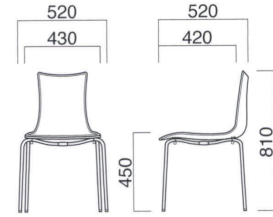

コローレ

Colore

コローレ OR

コローレ RE

コローレ

¥17,800

上部 / ポリプロピレン
脚部 / クロームメッキ
重量 / 約5.5kg

スタッキング3台まで

※スタッキングの際に座面にあとがつく場合や、衝撃によって傷つく場合があります。ご注意ください。

イーガー

Eager

合成皮革をステッチで仕上げた軽快なスタッキングチェア。コストパフォーマンスに優れています。

イーガー BR

イーガー BK

イーガー IV

BR(ブラウン)

BK(ブラック)

IV(アイボリー)

イーガー

¥12,000

上部 / PVCレザー
脚部 / スチール
(クロームメッキ)
重量 / 約6kg

スタッキング4台まで

※スタッキングの際に座面にあとがつく場合や、衝撃によって傷つく場合があります。ご注意ください。

エルデ

Erde

OUTDOOR

フレームがプラスチックの軽量アウトドアチェア。持ち運びもしやすいタイプです。

エルデ LG

エルデ OR

エルデ

¥8,500

本体 / ポリプロピレン
重量 / 約3kg