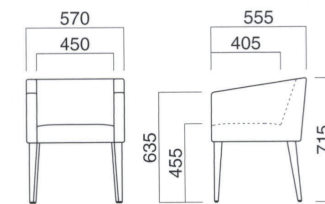

クェス N
張地 / 布・N.C. NC-127 回

クェス D
張地 / 布・N.C. NC-020 回

クェス

張地

A ¥65,500
B ¥69,300
C ¥73,100
D ¥76,900
E ¥80,700
F ¥84,500

選択可能カラー

N D

座面 / ウェービング
フレーム / プナ
重量 / 約10.5kg